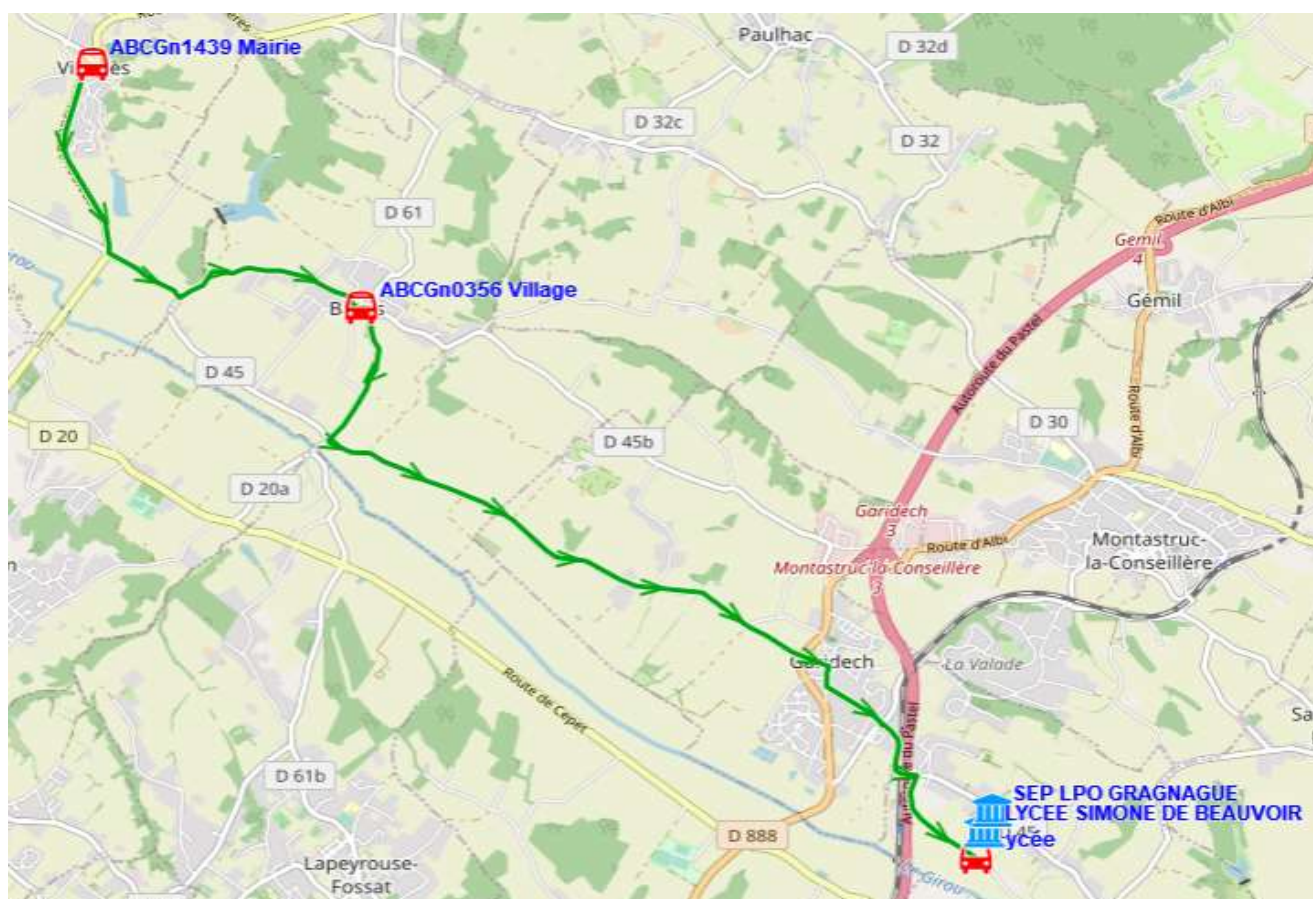

Fiche Horaire

Ligne : S5010 - VILLARIES - LYCEE GRAGNAGUE

Validité à partir du 15/08/2022

Scol Course : Oui

Commune	Itinéraires Km en charge Point d'arrêt	S5010A01 11,86 Immjv---
VILLARIES	ABCGn1439 Mairie	07:23
BAZUS	ABCGn0356 Village	07:29
GRAGNAGUE	Lycée	07:40

Fiche Horaire

Ligne : S5010 - VILLARIES - LYCEE GRAGNAGUE

Validité à partir du 15/08/2022

	Scol Course :	Oui	Oui
	Itinéraires	S5010R01	S5010R01
	Km en charge	11,86	11,86
Commune	Point d'arrêt	--m-----	lm-jv---
GRAGNAGUE	Lycée	13:10	18:10
BAZUS	ABCGn0356 Village	13:21	18:21
VILLARIES	ABCGn1439 Mairie	13:27	18:27